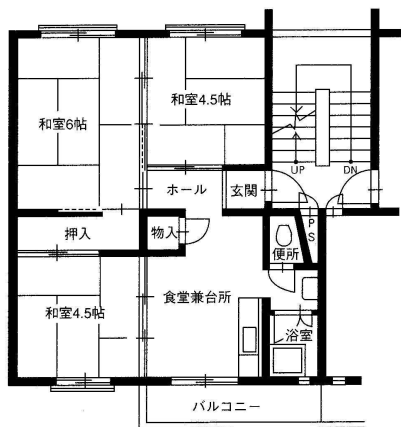

伊丹鴻池(2) 2B号棟 512号室

出力日時: 2025/03/14 19:58

Aタイプ

所在地	〒664-0006 伊丹市鴻池1丁目2番		
交通機関	阪急伊丹線「伊丹」駅 荒牧バラ公園行き約10分「スポーツセンター前」下車徒歩約1分		
階数	5階建/5階	構造・完成年月	RC・5階建・1972年11月
間取	3DK	間取タイプ	A
専有面積	45.84㎡	バルコニー面積	3.74㎡
家賃	43,500円	共益費	500円
敷金	敷金ゼロ(保証会社を利用した場合)又は敷金2か月(連帯保証人を付けた場合)		
備考			
駐車場	192台 10,000円		
校区	幼稚園:鴻池幼稚園 小学校:鴻池小学校 中学校:天王寺川中学校		
お得な入居制度	フリーレント		
設備	駐車場		
お問合せ先	営業企画課(078-232-9578)		