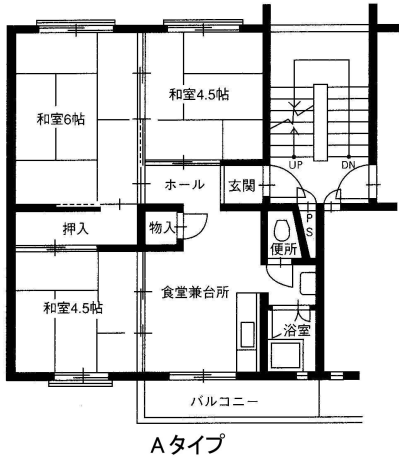

伊丹鴻池(4) 6B号棟 343号室

出力日時: 2024/05/02 21:50

所在地	〒664-0006 伊丹市鴻池1丁目2番		
交通機関			
階数	5階建/3階	構造・完成年月	RC・5階建・1973年08月
間取	3DK	間取タイプ	A
専有面積	45.84㎡	バルコニー面積	3.74㎡
家賃	43,500円	共益費	500円
敷金	敷金ゼロ(保証会社を利用した場合)又は敷金2か月(連帯保証人を付けた場合)		
備考			
駐車場	192台 10,000円		
校区	幼稚園:鴻池幼稚園 小学校:鴻池小学校 中学校:天王寺川中学校		
お得な入居制度	若年単身者世帯割引・新婚・子育て世帯割引・三世帯隣居・近居世帯割引・中年単身者世帯割引		
設備	駐車場		
お問合せ先	営業企画課(078-232-9578)		