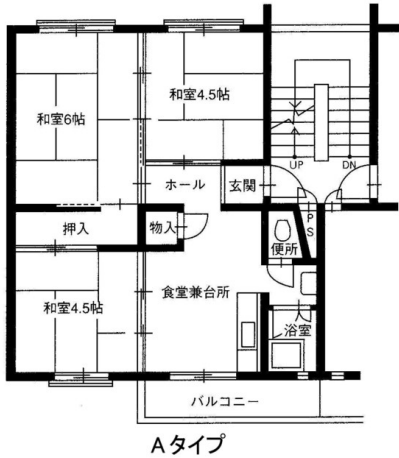

伊丹鴻池(6) 9B号棟 358号室

出力日時: 2024/07/03 20:43

所在地	〒664-0006 伊丹市鴻池1丁目2番		
交通機関			
階数	5階建/3階	構造・完成年月	RC・5階建・1976年03月
間取	3DK	間取タイプ	A
専有面積	45.84㎡	バルコニー面積	3.74㎡
家賃	47,000円	共益費	500円
敷金	敷金ゼロ(保証会社を利用した場合)又は敷金2か月(連帯保証人を付けた場合)		
備考			
駐車場	192台 10,000円		
校区	幼稚園:鴻池幼稚園 小学校:鴻池小学校 中学校:天王寺川中学校		
お得な入居制度	若年単身者世帯割引・新婚・子育て世帯割引・三世代隣居・近居世帯割引・中年単身者世帯割引		
設備	駐車場		
お問合せ先	営業企画課(078-232-9578)		