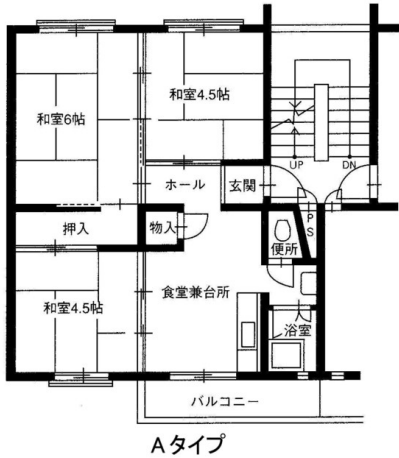

伊丹鴻池(6) 9B号棟 556号室

出力日時: 2024/12/23 14:48

所在地	〒664-0006 伊丹市鴻池1丁目2番		
交通機関			
階数	5階建/5階	構造・完成年月	RC・5階建・1976年03月
間取	3DK	間取タイプ	A
専有面積	45.84㎡	バルコニー面積	3.74㎡
家賃	47,000円	共益費	500円
敷金	敷金ゼロ(保証会社を利用した場合)又は敷金2か月(連帯保証人を付けた場合)		
備考			
駐車場	192台 10,000円		
校区	幼稚園:鴻池幼稚園 小学校:鴻池小学校 中学校:天王寺川中学校		
お得な入居制度	若年単身者世帯割引・新婚・子育て世帯割引・三世帯隣居・近居世帯割引・中年単身者世帯割引		
設備	駐車場		
お問合せ先	営業企画課(078-232-9578)		