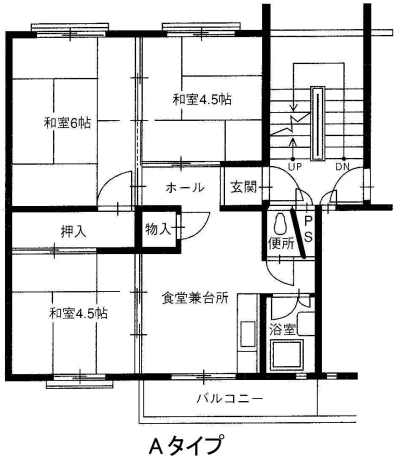

伊丹池尻 2号棟 110号室

出力日時: 2024/07/03 19:32

所在地	〒664-0027 伊丹市池尻5丁目24番		
交通機関			
階数	5階建/1階	構造・完成年月	RC・5階建・1974年01月
間取	3DK	間取タイプ	A
専有面積	45.84㎡	バルコニー面積	3.74㎡
家賃	45,400円	共益費	1,000円
敷金	敷金ゼロ(保証会社を利用した場合)又は敷金2か月(連帯保証人を付けた場合)		
備考			
駐車場	30台 7,700円(縦列) / 11,000円		
校区	幼稚園:花里幼稚園 小学校:花里小学校 中学校:松崎中学校		
お得な入居制度	若年単身者世帯割引・新婚・子育て世帯割引・三世帯隣居・近居世帯割引・中年単身者世帯割引		
設備	駐車場		
お問合せ先	営業企画課(078-232-9578)		