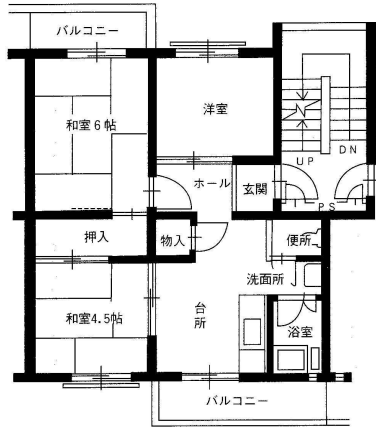

播磨本荘 1号棟 503号室

出力日時: 2024/05/03 18:51

Aタイプ

所在地	〒675-0144 加古郡播磨町北本荘6-5-17		
交通機関	山陽電鉄本線「播磨町」駅 神姫バス東加古川駅行き約5分「本荘団地前」下車徒歩約1分		
階数	5階建/5階	構造・完成年月	PC・5階建・1976年02月
間取	3DK	間取タイプ	A
専有面積	46.68㎡	バルコニー面積	7.59㎡
家賃	34,900円	共益費	1,200円
敷金	敷金ゼロ(保証会社を利用した場合)又は敷金2か月(連帯保証人を付けた場合)		
備考			
駐車場	59台 3,500円		
校区	幼稚園:播磨西幼稚園 小学校:播磨西小学校 中学校:播磨南中学校		
お得な入居制度	若年単身者世帯割引・新婚・子育て世帯割引・三世帯隣居・近居世帯割引・中年単身者世帯割引		
設備	駐車場		
お問合せ先	営業企画課(078-232-9578)		