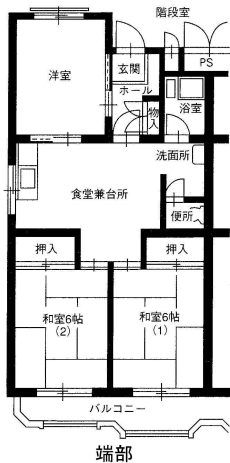

播磨城ノ宮 2号棟 101号室

出力日時: 2024/11/22 14:26

所在地	〒675-0141 加古郡播磨町野添城3-7		
交通機関			
階数	5階建/1階	構造・完成年月	RC・5階建・1981年07月
間取	3DK	間取タイプ	端部
専有面積	58.13㎡	バルコニー面積	5.72㎡
家賃	56,000円	共益費	2,400円
敷金	敷金ゼロ(保証会社を利用した場合)又は敷金2か月(連帯保証人を付けた場合)		
備考			
駐車場	71台 5,000円		
校区	幼稚園:蓮池幼稚園 小学校:蓮池小学校 中学校:播磨中学校		
お得な入居制度	若年単身者世帯割引・新婚・子育て世帯割引・三世代隣居・近居世帯割引・中年単身者世帯割引		
設備	駐車場		
お問合せ先	営業企画課(078-232-9578)		