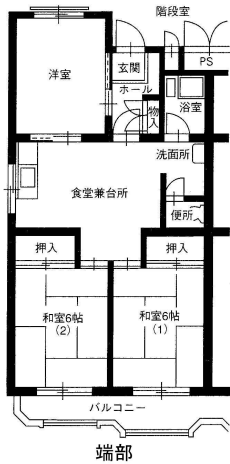

播磨城ノ宮 2号棟 208号室

出力日時: 2024/11/22 13:17

端部

所在地	〒675-0141 加古郡播磨町野添城3-7		
交通機関			
階数	5階建/2階	構造・完成年月	RC・5階建・1981年07月
間取	3DK	間取タイプ	端部
専有面積	58.13㎡	バルコニー面積	5.72㎡
家賃	56,000円	共益費	2,400円
敷金	敷金ゼロ(保証会社を利用した場合)又は敷金2か月(連帯保証人を付けた場合)		
備考			
駐車場	71台 5,000円		
校区	幼稚園:蓮池幼稚園 小学校:蓮池小学校 中学校:播磨中学校		
お得な入居制度	若年単身者世帯割引・新婚・子育て世帯割引・三世代隣居・近居世帯割引・中年単身者世帯割引		
設備	駐車場		
お問合せ先	営業企画課(078-232-9578)		