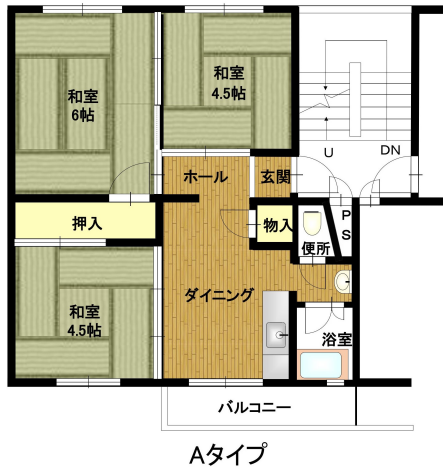

東垂水(3) 1号棟 104号室

出力日時: 2024/11/21 23:31

所在地	〒655-0873 神戸市垂水区青山台五丁目6		
交通機関	JR山陽本線(神戸線)(神戸～姫路)「垂水」駅 つつじが丘行き約14分「青山台」下車徒歩約2分 神戸市営地下鉄西神線「名谷」駅 青山台行き約23分「青山台」下車徒歩約2分		
階数	5階建/1階	構造・完成年月	PC・5階建・1970年09月
間取	3DK	間取タイプ	A
専有面積	45.84㎡	バルコニー面積	3.74㎡
家賃	40,200円	共益費	1,700円
敷金	敷金ゼロ(保証会社を利用した場合)又は敷金2か月(連帯保証人を付けた場合)		
備考			
駐車場	177台 8,500円		
校区	小学校:乙木小学校 中学校:塩屋中学校		
お得な入居制度	若年単身者世帯割引・新婚・子育て世帯割引・三世代隣居・近居世帯割引・中年単身者世帯割引		
設備	駐車場		
お問合せ先	営業企画課(078-232-9578)		