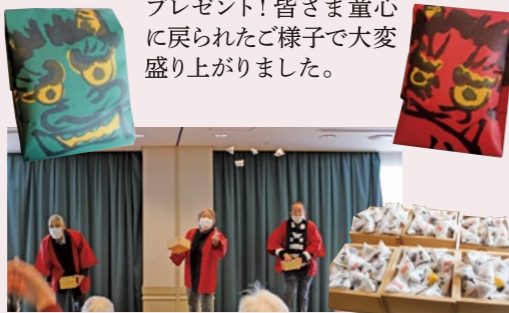

パストラル 加古川 日々のアルバム

2月 KAKOGAWA 節分 豆まき！

5年ぶりに豆まきのイベントを再開しました！今年度の代表者の方に「福男・福女」に扮していただき、壇上から豆を巻いて頂きました。豆の袋に当たりがついていれば、豪華賞品プレゼント！皆さま童心に戻られたご様子で大変盛り上がりしました。