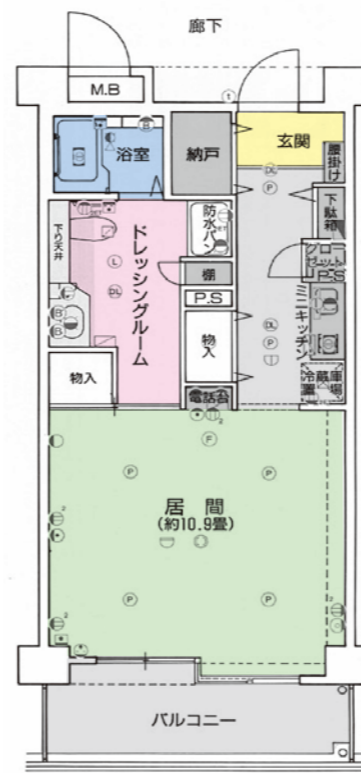

パストラル 加古川

C-1type 309号室・40.05㎡

入居契約時において
80歳男性の場合
1,622万円
2人入居の場合は470万円の追加入居金が必要です。

H-4type 310号室 モデルルーム 53.43㎡

入居契約時において
80歳女性の場合
3,014万円
※図面はH-1タイプです。
2人入居の場合は615万円の追加入居金が必要です。

※入居金の他に、お一人418万円のケアサービス費が必要です。

月々の費用

管理運営費

お一人：77,000円（税込） お二人：116,600円（税込）・給湯暖房費：基本料金 3,300円（税込）+従量課金 ※電気/水道料金等、その他費用個別の外部契約による実費を自己負担していただきます。