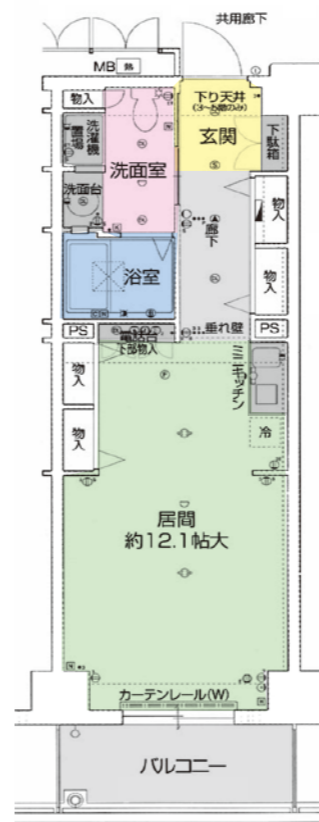

パストラル 尼崎 日々のアルバム

12月 クリスマスコンサート

元、読売テレビアナウンサー「羽川英樹」氏が特別出演！友人とのデュオ「ザ★ぼん」の昭和歌謡や愉快な替え歌、そして羽川氏のプロのMCに魅了された後、恒例の抽選会で熱気は最高潮となりました。

12月 英国紅茶の世界へようこそ

英国リントズ社の紅茶で、たっぷりのミルクティを頂いたあと、英国人よろしくビスケットの「ダング」にも挑戦！試飲のアルグレイやハーブティも「優雅」に楽しみました。

2月 小林一三見学 とランチツアー

薬膳料理「あじかり」で食事をした後、阪急電鉄、阪急百貨店、宝塚音楽学校など、その類稀なアイデアで財を成した「小林一三」の旧邸を見学。応接間や書斎など往時の一三の息遣いが感じられる空間は貴重な体験となりました。

1月 AMAGASAKI 迎春

力強く波打つ姿でロビーに鎮座する干支の「龍進」（スタッフ作）の出迎えに、歓声と絶賛の嵐となった元旦。（龍進は尼崎市展にも見事入選！）そして「初春の催し」では、和楽器演奏団「独楽」さんの見事なパフォーマンスに大いに沸きました。

2月 AMAGASAKI 囲碁ボール

初体験！『囲碁ボール』。足を内股にし慎重にボールを打つ男性陣に対し、「ボカーン」と場外ホームランを打つ女性陣！豪快な笑いも男性陣を圧倒しました。汗

パストラル 加古川 日々のアルバム

2月 KAKOGAWA 節分 豆まき！

5年ぶりに豆まきのイベントを再開しました！今年度の代表者の方に「福男・福女」に扮していただき、壇上から豆を巻いて頂きました。豆の袋に当たりがついていれば、豪華賞品プレゼント！皆さま童心に戻られたご様子で大変盛り上がりしました。

12月 KAKOGAWA クリスマス・ジャズコンサート

毎年クリスマスの時期が近付くと、3m程ある巨大ツリーが登場！今回のコンサートは、サクソ奏者 浅井 良将さんとギター奏者 杉原 俊さんによるジャズデュオ。お2人ともトナカイのコスプレをしていただき、ジャズの王道からクリスマスソング、最後は朝ドラでお馴染みの「東京ブギウギ」など幅広く演奏していただきました。

1月 KAKOGAWA お正月の設え

3月 KAKOGAWA ひな祭り ロビーコンサート

館内に「ひなまつりロビーコンサート～和楽器の調べ～」として箏と三絃の演奏会を開催しました。皆さまご存知の「うれいし 雛まつり」を皮切りに、「日本のわらべ唄」「千鳥の曲」「六段の調」の4曲を演奏していただき、住戸の方だけではなく、ケアにおられる方も楽しんでいただきました。

2月 KAKOGAWA 介護予防教室～腰痛編～

パストラルには、理学療法士が常勤しております。普段はリハビリや介護予防体操を行っていますが、今回のテーマは、「腰痛」。腰痛への対処法、腰痛に負けないための生活動作・身体づくりを中心にお話しました。皆さま熱心に聞いておられ、最後は座ったままの体操をみんなで行いました。

パストラル 尼崎

F type 南向き 37.17㎡

入居契約時において
80歳男性の場合
1,341万円～1,456万円
2人入居の場合は470万円の追加入居金が必要です。

H type 東向き 48.23㎡

入居契約時において
80歳女性の場合
2,151万円～2,362万円
2人入居の場合は615万円の追加入居金が必要です。

※入居金の他に、お一人418万円のケアサービス費が必要です。

月々の費用

管理運営費

お一人：74,800円（税込） お二人：112,200円（税込）・給湯暖房費：基本料金 3,190円（税込）+従量課金 ※電気/水道料金等、その他費用個別の外部契約による実費を自己負担していただきます。

居室のご案内