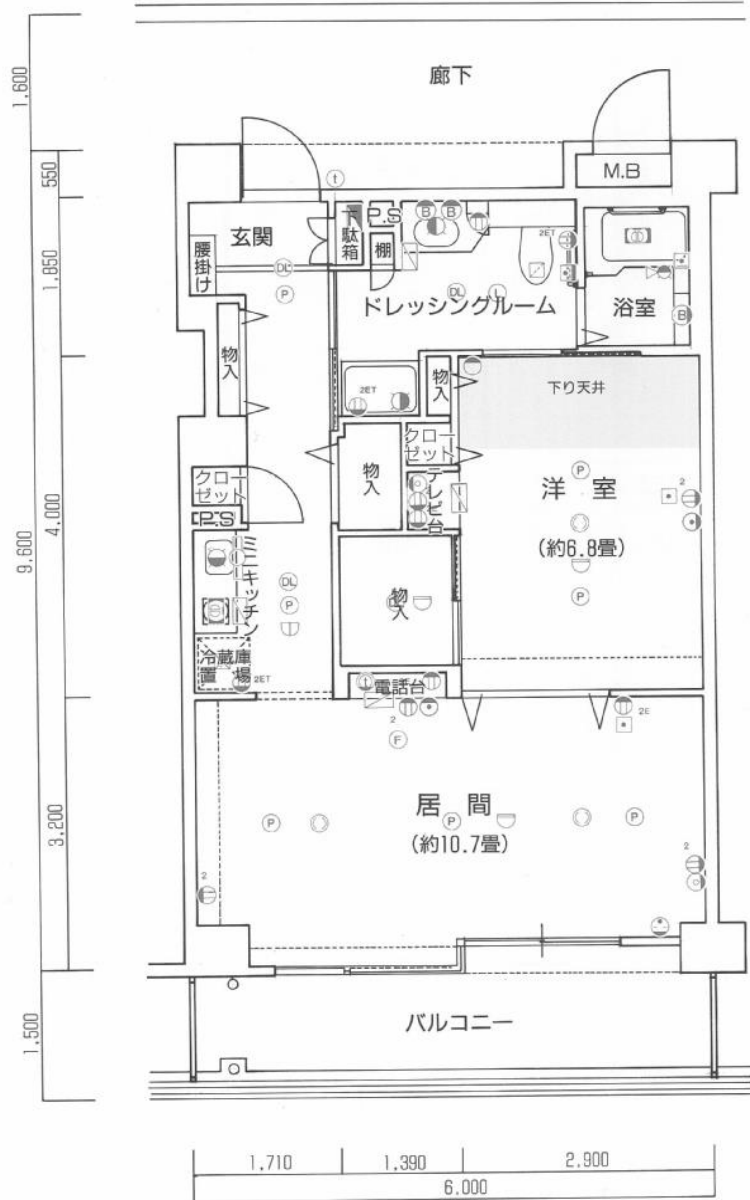

G タイプ
2K 5戸

- 専有面積52.98㎡
- バルコニー面積.....9.87㎡
- 合計面積62.85㎡

- 電灯分電盤
- ① 住宅情報盤
- ◻ 温風機
- ◻ 自動火災感知器
- Ⓟ スプリンクラー
- ⓕ フラッシュライト(閃光灯)
- Ⓜ 混合水栓
- Ⓜ 天井扇
- Ⓞ 丸型埋込ローゼット
- Ⓛ 超音波センサー
- Ⓜ 緊急押しボタン
- ◻ 角型引掛シーリング