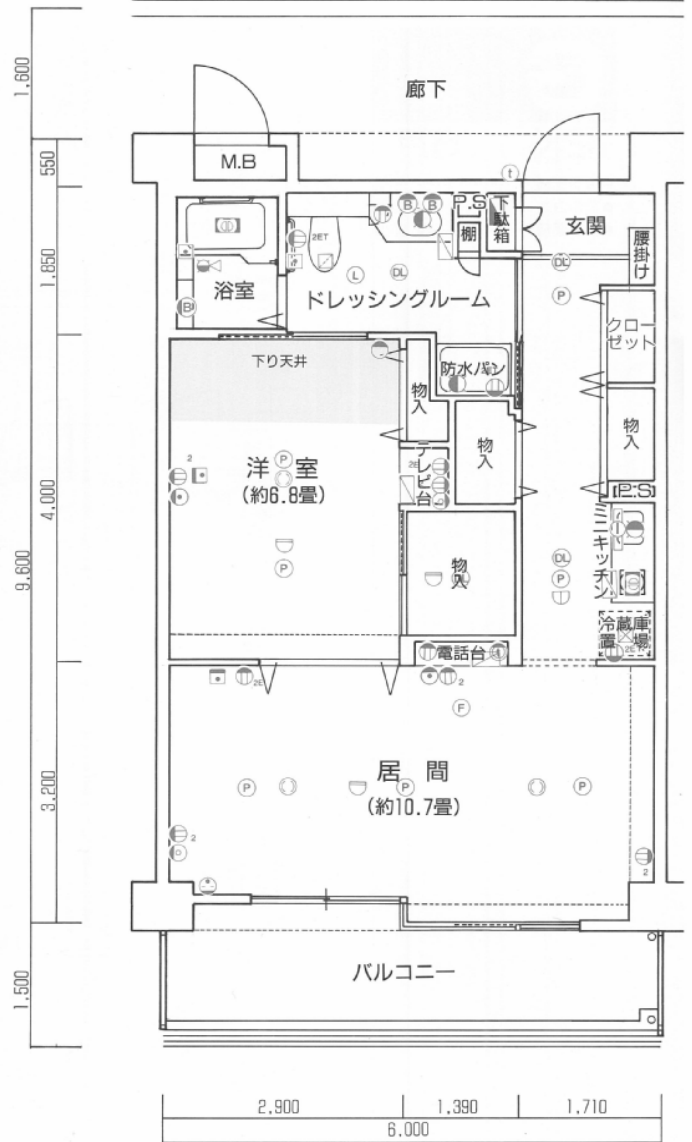

H-1 タイプ

2K 21戸

- 専有面積53.43㎡
- バルコニー面積.....9.87㎡
- 合計面積63.30㎡

H-1t タイプ

2K 6戸

- 専有面積53.43㎡
- バルコニー面積.....9.87㎡
- 合計面積63.30㎡

※H-1tタイプはH-1タイプの反転タイプです。
 ※214号のドレッシングルームは一部変則となります。

H-4 タイプ

2K 6戸

- 専有面積53.43㎡
- バルコニー面積.....29.51㎡
- 合計面積82.94㎡

H-4

H-1

〈凡例〉

- 1口コンセント
- 2口コンセント
- 2E 2口接地極付コンセント(100V専用回路)
- 2E 2口接地端子付コンセント
- 接地極付コンセント(クーラー用单相100V)
- 白熱灯(壁付)
- DL 白熱灯(天井埋込)
- 定量止水付シャワー水栓
- 足元灯
- 蛍光灯
- テレビ受口
- 電話受口
- 天井扇用吸込口
- 給気口