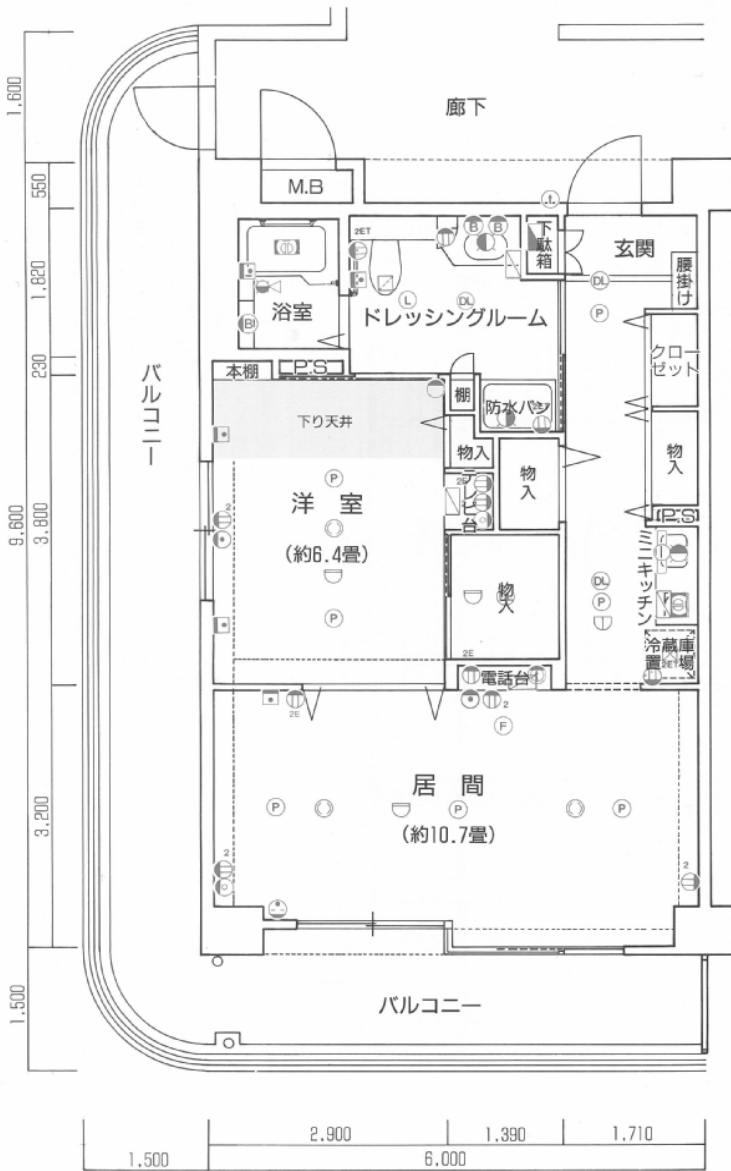

H-1 タイプ

2K 21戸

- 専有面積53.43㎡
- バルコニー面積.....9.87㎡
- 合計面積63.30㎡

H-1t タイプ

2K 6戸

- 専有面積53.43㎡
- バルコニー面積.....9.87㎡
- 合計面積63.30㎡

※H-1tタイプはH-1タイプの反転タイプです。
 ※214号のドレッシングルームは一部変則となります。

H-4 タイプ

2K 6戸

- 専有面積53.43㎡
- バルコニー面積.....29.51㎡
- 合計面積82.94㎡

H-4

H-1

〈凡例〉

- 1口コンセント
- 2口コンセント
- 2E 2口接地極付コンセント(100V専用回路)
- 2E 2口接地端子付コンセント
- 接地極付コンセント(クーラー用单相100V)
- 白熱灯(壁付)
- DL 白熱灯(天井埋込)
- 定量止水付シャワー水栓
- 足元灯
- 蛍光灯
- テレビ受口
- 電話受口
- 天井扇用吸込口
- 給気口