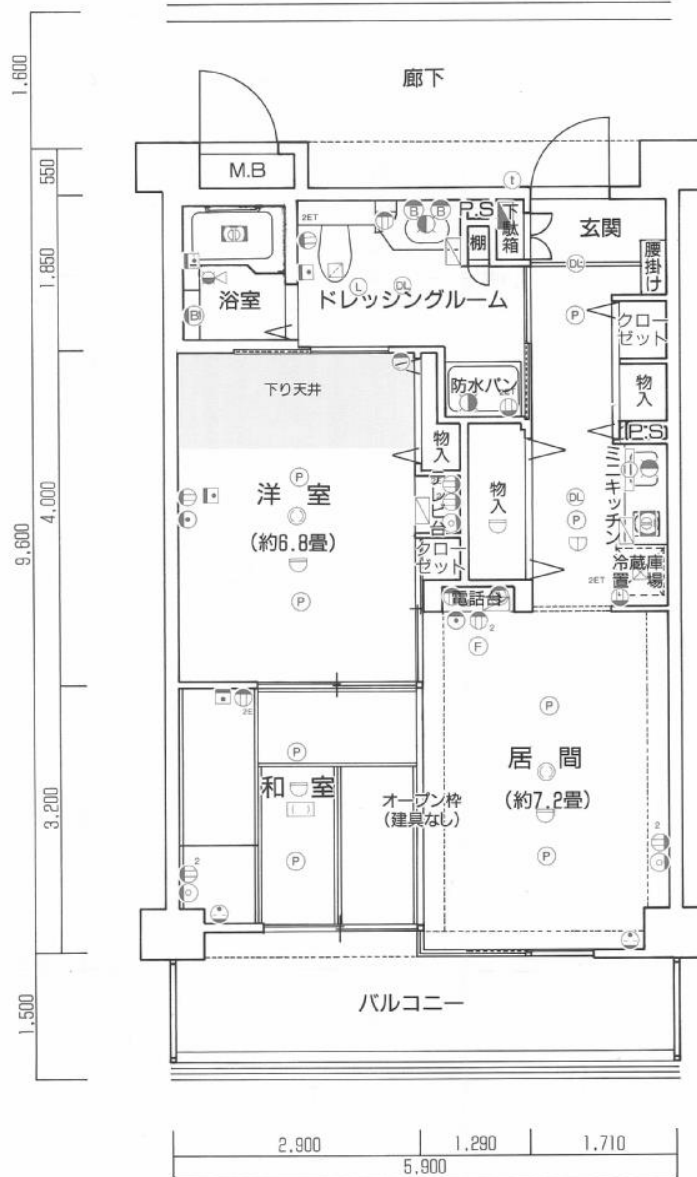

**F** タイプ  
**3K** 7戸

- 専有面積 .....52.52㎡
- バルコニー面積 .....9.72㎡
- 合計面積 .....62.24㎡

(凡例)

- 1口コンセント
- <sup>2</sup> 2口コンセント
- <sup>2E</sup> 2口接地極付コンセント(100V専用回路)
- <sup>2ET</sup> 2口接地端子付コンセント
- 接地極付コンセント(クーラー用单相100V)
- (B) 白熱灯(壁付)
- (DL) 白熱灯(天井埋込)
- (シャワー) 定置止水付シャワー水栓
- 足元灯
- 蛍光灯
- テレビ受口
- 電話用受口
- (天井) 天井扇用吸込口
- (給気) 給気口